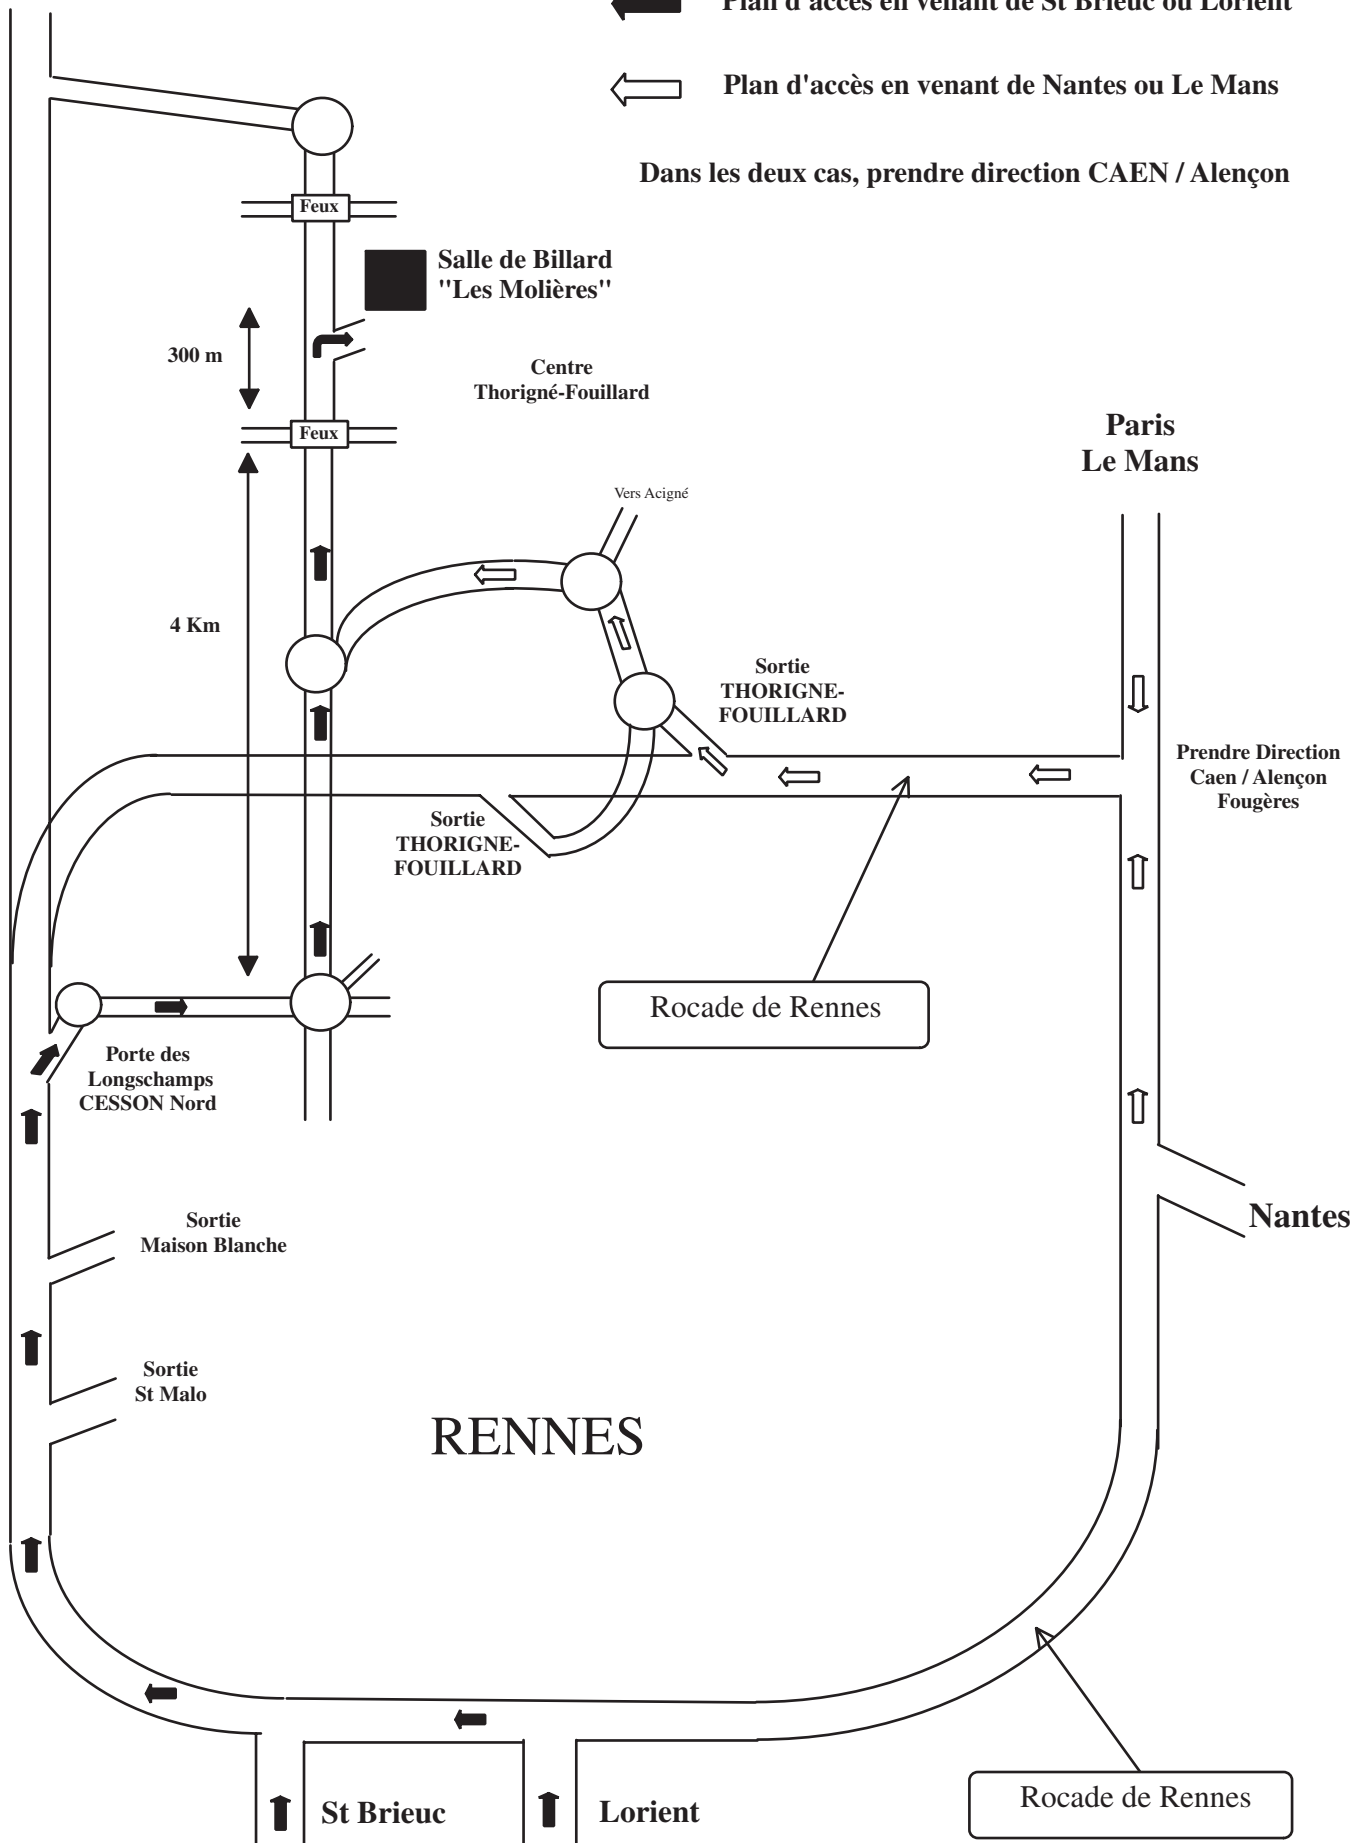

# Plan d'accès à l'ABTF "Salle des Molières"

Caen / Alençon  
Fougères

← Plan d'accès en venant de St Briec ou Lorient

← Plan d'accès en venant de Nantes ou Le Mans

Dans les deux cas, prendre direction CAEN / Alençon

Paris  
Le Mans

Prendre Direction  
Caen / Alençon  
Fougères

Nantes

RENNES

Rocade de Rennes

Rocade de Rennes

St Briec

Lorient

Porte des  
Longschamps  
CESSON Nord

Sortie  
Maison Blanche

Sortie  
St Malo

Feux

Feux

Salle de Billard  
"Les Molières"

Centre  
Thorigné-Fouillard

Sortie  
THORIGNE-  
FOUILLARD

Sortie  
THORIGNE-  
FOUILLARD

Vers Acigné